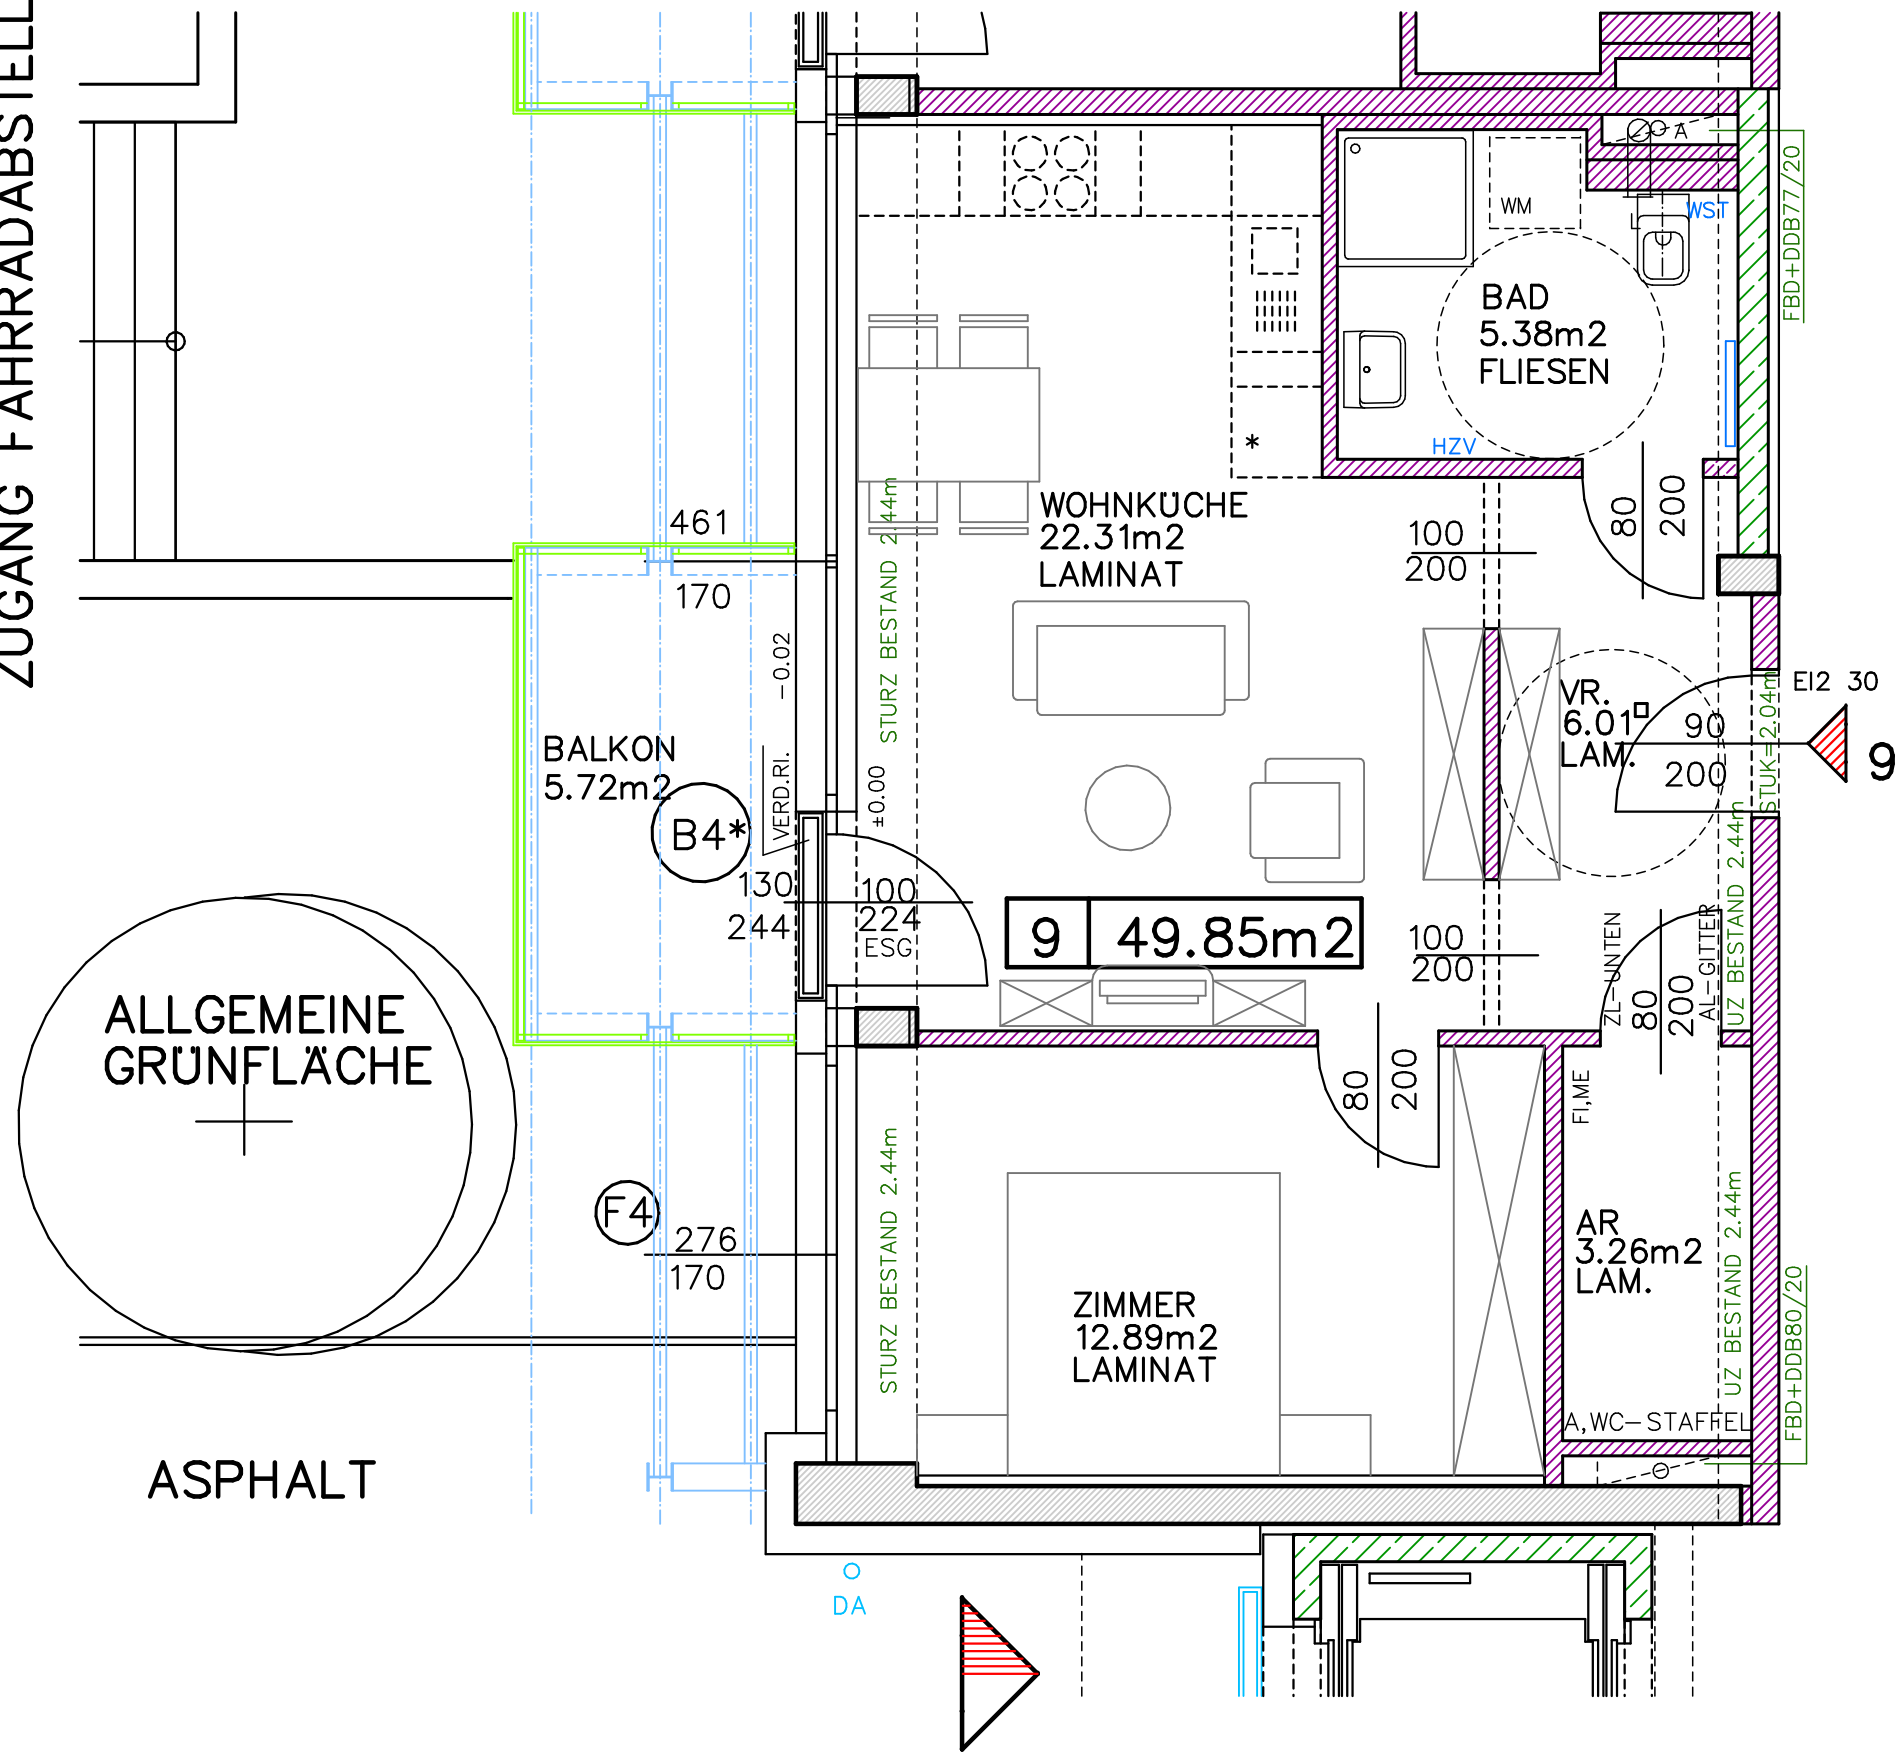

ZUGANG FAHRRADABSTELLR.

7000 EISENSTADT
KRAUTGARTENWEG 4
ERDGESCHOSS TOP 9